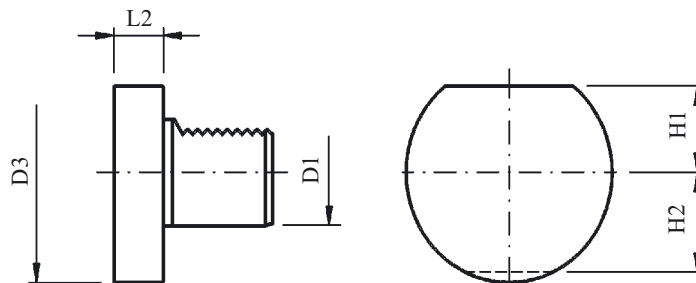

Schutzstopfen

Form Z2

Blanking plug

DIN ISO 10 889 (DIN 69 880)

D1	DIN-Bezeichnung DIN-Designation	Artikel-Nr. Part No.	D3	H1	H2	L2	Material material
16	Z2-16	210.500.150	40	18	-	13	Stahl / steel
16	Z2-16	210.500.001	40	18	-	13	Kunststoff / plastic
20	Z2-20	211.500.150	50	23	23	16	Stahl / steel
20	Z2-20	211.500.001	50	23	23	16	Kunststoff / plastic
25	Z2-25	217.500.150	58	25	25	16	Stahl / steel
25	Z2-25	217.500.001	58	25	25	16	Kunststoff / plastic
30	Z2-30	212.500.150	68	28	30	16	Stahl / steel
30	Z2-30	212.500.001	68	28	30	16	Kunststoff / plastic
40	Z2-40	213.500.150	83	32,5	-	20	Stahl / steel
40	Z2-40	213.500.001	83	32,5	-	20	Kunststoff / plastic
50	Z2-50	214.500.150	98	35	-	20	Stahl / steel
50	Z2-50	214.500.001	98	35	-	20	Kunststoff / plastic
60	Z2-60	215.500.150	123	42,5	-	20	Stahl / steel
60	Z2-60	215.500.001	123	42,5	-	20	Kunststoff / plastic