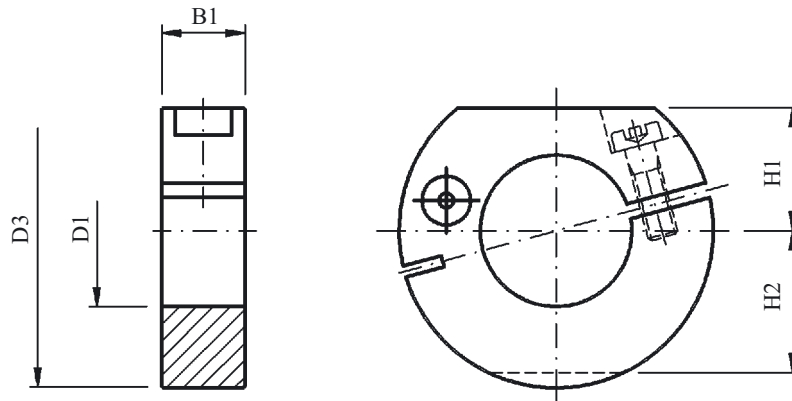

Klemmring

Form Z1

Clamping ring

DIN ISO 10 889 (DIN 69 880)

D1	DIN-Bezeichnung DIN-Designation	Artikel-Nr. Part No.	D3	H1	H2	B1
20	Z1-20	201.020.150	50	23	23	16
30	Z1-30	202.020.150	68	28	30	22
40	Z1-40	203.030.150	83	32,5	-	22
50	Z1-50	204.040.150	98	35	-	30
60	Z1-60	205.020.150	123	42,5	-	30