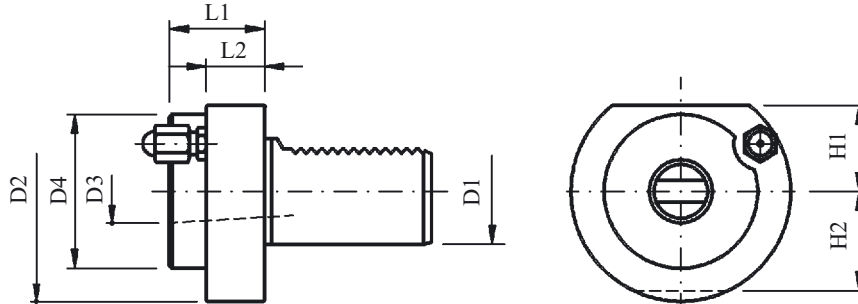

Morsekegelaufnahme

Form F1

Morse taper holder

DIN ISO 10 889 (DIN 69 880)

D1	(D3) MK-DK	DIN-Bezeichnung DIN-Designation	Artikel-Nr. Part No.	D2	D4	H1	H2	L1	L2	Rohrverschr. Coolant tubes
20	1	F20-MK-DK1	201.125.150	50	-	23	23	23	-	218.825.220
20	2	F20-MK-DK2	201.130.220	50	-	23	23	87	-	218.468.220
25	1	F25-MK-DK1	207.125.220	58	-	25	25	23	-	-
25	2	F25-MK-DK2	207.130.150	58	-	25	25	27	-	-
30	1	F30-MK-DK1	202.125.150	68	-	28	30	27	-	218.825.220
30	2	F30-MK-DK2	202.130.150	68	-	28	30	27	-	218.825.220
30	3	F30-MK-DK3	202.135.220	68	58	28	30	55	40	218.825.220
40	2	F40-MK-DK2	203.130.150	83	55	32,5	-	36	22	218.825.220
40	3	F40-MK-DK3	203.135.150	83	58	32,5	-	36	22	218.825.220
40	4	F40-MK-DK4	203.140.150	83	68	32,5	-	80	22	218.460.220
50	2	F50-MK-DK2	204.130.150	98	55	35	-	36	30	218.825.220
50	3	F50-MK-DK3	204.135.150	98	58	35	-	36	30	218.825.220
50	4	F50-MK-DK4	204.140.150	98	68	35	-	50	30	218.460.220
60	2	F60-MK-DK2	205.130.220	123	55	42,5	-	36	30	218.825.220
60	3	F60-MK-DK3	205.135.150	123	58	42,5	-	36	30	218.825.220
60	4	F60-MK-DK4	205.140.150	123	68	42,5	-	50	30	218.825.220
60	5	F60-MK-DK5	205.145.150	123	98	42,5	-	63	30	218.460.220