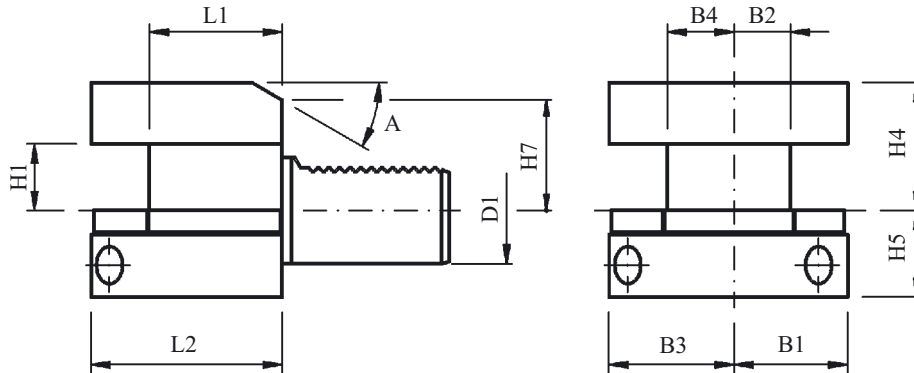

Vierkant-Mehrfachaufnahme Überkopf **Form D2**

Rectangular tool holder with multiple seats, overhead **DIN ISO 10 889 (DIN 69 880)**

D1	H1 _{-0,1}	DIN-Bezeichnung DIN-Designation	Artikel-Nr. Part No.	B1	B2 ^{+0,3}	B3	B4 ^{+0,3}	H4	H5	H7	L1 ^{+0,5}	L2	A
25	16	D2-25x16	217.140.150	33	19	33	19	30	25	25	34	48	30
30	20	D2-30x20	212.140.150	35	17	41	23	38	35	28	42	60	25
40	25	D2-40x25	213.140.150	42,5	20,5	47,5	25,5	48	42,5	-	50	72	-
50	32	D2-50x32	214.140.150	50	25,5	55	30,5	60	50	-	60	85	-
60	32	D2-60x32	215.140.150	57,5	32,5	57,5	32,5	62,5	62,5	-	85	110	-