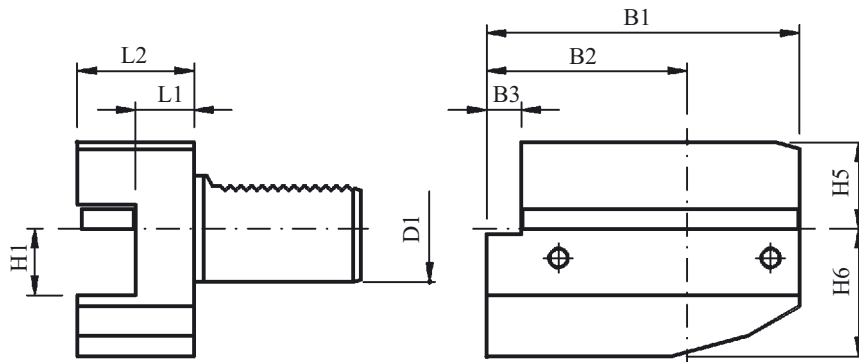

**Vierkant-Queraufnahme links, lang**

**Form B6**

Rectangular transverse tool holder, left hand, long

DIN ISO 10 889 (DIN 69 880)

D1	H1 <sub>-0,1</sub>	DIN-Bezeichnung DIN-Designation	Artikel-Nr. Part No.	B1	B2	B3	H5	H6	L1 <sup>+0,5</sup>	L2	Unterlegplatte Adapter
20	16	B6-20x16x30	221.117.150	75	50	7	25	30	16	30	218.331.220
20	16	B6-20x16x40	221.115.150	75	50	7	25	30	26	40	218.331.220
30	20	B6-30x20x40	222.115.150	100	65	10	28	38	22	40	218.281.220
30	20	B6-30x20x60	222.117.150	100	65	10	28	38	42	60	218.281.220
40	25	B6-40x25x44	223.115.150	118	75,5	12,5	32,5	48	22	44	218.288.220
50	32	B6-50x32x55	224.115.150	130	80	16	35	60	30	55	218.291.220
60	32	B6-60x32x60	225.115.150	145	82,5	16	42,5	62,5	30	60	218.349.220