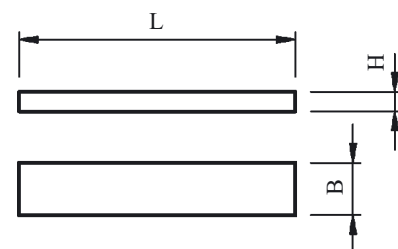

Vierkant-Queraufnahme links, lang

Form B6

Rectangular transverse tool holder, left hand, long

DIN ISO 10 889 (DIN 69 880)

D1	H1_{-0,1}	DIN-Bezeichnung DIN-Designation	Artikel-Nr. Part No.	B1	B2	B3	H5	H6	L1^{+0,5}	L2	Unterlegplatte Adapter
20	16	B6-20x16x30	221.117.150	75	50	7	25	30	16	30	218.331.220
20	16	B6-20x16x40	221.115.150	75	50	7	25	30	26	40	218.331.220
30	20	B6-30x20x40	222.115.150	100	65	10	28	38	22	40	218.281.220
30	20	B6-30x20x60	222.117.150	100	65	10	28	38	42	60	218.281.220
40	25	B6-40x25x44	223.115.150	118	75,5	12,5	32,5	48	22	44	218.288.220
50	32	B6-50x32x55	224.115.150	130	80	16	35	60	30	55	218.291.220
60	32	B6-60x32x60	225.115.150	145	82,5	16	42,5	62,5	30	60	218.349.220

Unterlegplatten für kleinere Drehmeißel

Adapter for smaller lathe chisel

Artikel-Nr. Part No.	H	L	B
218.331.220	4	73	14
218.281.220	4	99	16
218.288.220	5	117	20
218.291.220	7	129	25
218.349.220	7	143	25