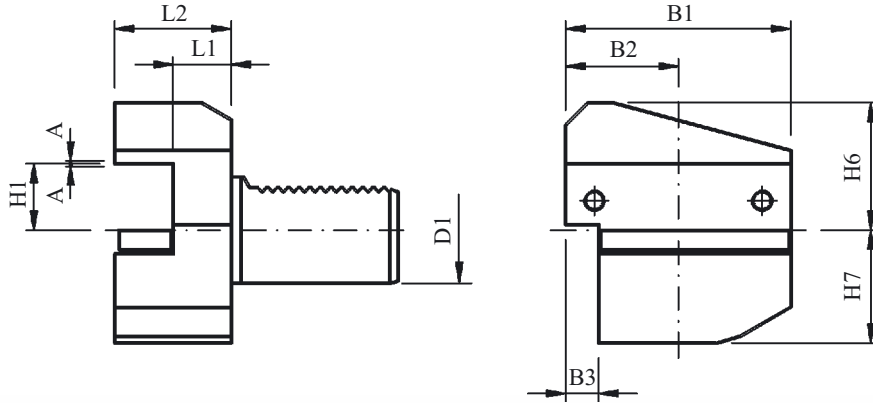

Vierkant-Queraufnahme Überkopf links, kurz **Form B4**

Rectangular transv. tool holder, overh. left hand, short **DIN ISO 10 889 (DIN 69 880)**

D1	H1 ^{-0,1}	DIN-Bezeichnung DIN-Designation	Artikel-Nr. Part No.	B1	B2	B3	H6	H7	L1 ^{+0,5}	L2	Unterlegplatte Adapter
20	16	B4-20x16x30	211.112.150	55	30	7	30	25	16	30	218.329.220
20	16	B4-20x16x40	211.110.150	55	30	7	30	25	26	40	218.329.220
20	16	B4-20x16x30	231.112.150	55	30	7	30	25	18,5	30	218.329.220 *
20	16	B4-20x16x40	231.110.150	55	30	7	30	25	25,5	40	218.329.220 *
25	16	B4-25x16x30	217.110.150	55	30	7	30	25	16	30	218.329.220
30	20	B4-30x20x40	212.110.150	70	35	10	38	35	22	40	218.280.220
30	20	B4-30x20x60	212.112.150	70	35	10	38	35	42	60	218.280.220
40	25	B4-40x25x44	213.110.150	85	42,5	12,5	48	42,5	22	44	218.286.220
50	32	B4-50x32x55	214.110.150	100	50	16	60	50	30	55	218.290.220
60	32	B4-60x32x60	215.110.150	125	62,5	16	62,5	62,5	30	60	218.031.220