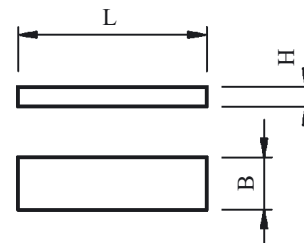

Vierkant-Queraufnahme Überkopf links, kurz **Form B4**

Rectangular transv. tool holder, overh. left hand, short **DIN ISO 10 889 (DIN 69 880)**

D1	H1 ^{-0,1}	DIN-Bezeichnung DIN-Designation	Artikel-Nr. Part No.	B1	B2	B3	H6	H7	L1 ^{+0,5}	L2	Unterlegplatte Adapter
20	16	B4-20x16x30	211.112.150	55	30	7	30	25	16	30	218.329.220
20	16	B4-20x16x40	211.110.150	55	30	7	30	25	26	40	218.329.220
20	16	B4-20x16x30	231.112.150	55	30	7	30	25	18,5	30	218.329.220 *
20	16	B4-20x16x40	231.110.150	55	30	7	30	25	25,5	40	218.329.220 *
25	16	B4-25x16x30	217.110.150	55	30	7	30	25	16	30	218.329.220
30	20	B4-30x20x40	212.110.150	70	35	10	38	35	22	40	218.280.220
30	20	B4-30x20x60	212.112.150	70	35	10	38	35	42	60	218.280.220
40	25	B4-40x25x44	213.110.150	85	42,5	12,5	48	42,5	22	44	218.286.220
50	32	B4-50x32x55	214.110.150	100	50	16	60	50	30	55	218.290.220
60	32	B4-60x32x60	215.110.150	125	62,5	16	62,5	62,5	30	60	218.031.220

Bemerkungen / Remarks:

* höhenverstellbar / A=1 / height adjustable / A=1

Unterlegplatten für kleinere Drehmeißel

Adapter for smaller lathe chisel

Artikel-Nr. Part No.	H	L	B
218.329.220	4	54	14
218.280.220	4	69	16
218.286.220	5	84	20
218.290.220	7	99	25
218.031.220	7	120	25