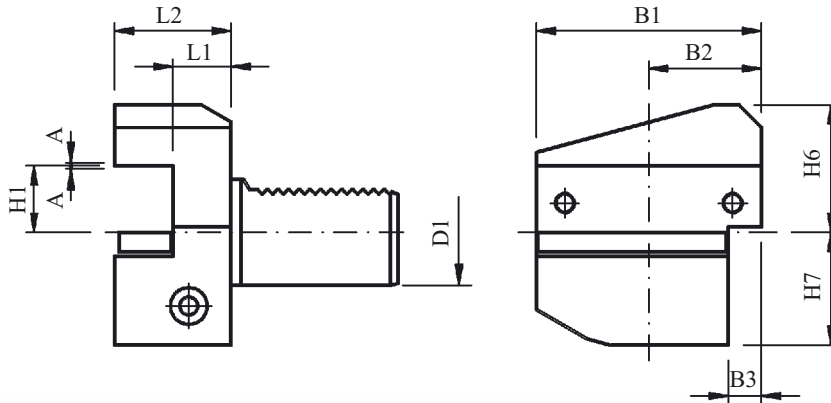

# Vierkant-Queraufnahme Überkopf rechts, kurz **Form B3**

Rectangular transv. tool holder, overh. right hand, short DIN ISO 10 889 (DIN 69 880)

D1	H1 <sub>-0,1</sub>	DIN-Bezeichnung DIN-Designation	Artikel-Nr. Part No.	B1	B2	B3	H6	H7	L1 <sup>+0,5</sup>	L2	Unterlegplatte Adapter
16	12	B3-16x12x24	210.105.150	42	23	5	22	20	13	24	-
20	16	B3-20x16x30	211.107.150	55	30	7	30	25	16	30	218.329.220
20	16	B3-20x16x40	211.105.150	55	30	7	30	25	26	40	218.329.220
20	16	B3-20x16x30	231.107.150	55	30	7	30	25	18,5	30	218.329.220 *
20	16	B3-20x16x40	231.105.150	55	30	7	30	25	25,5	40	218.329.220 *
25	16	B3-25x16x30	217.105.150	55	30	7	30	25	16	30	218.329.220
30	20	B3-30x20x40	212.105.150	70	35	10	38	35	22	40	218.280.220
30	20	B3-30x20x60	212.107.150	70	35	10	38	35	42	60	218.280.220
40	25	B3-40x25x44	213.105.150	85	42,5	12,5	48	42,5	22	44	218.286.220
50	32	B3-50x32x55	214.105.150	100	50	16	60	50	30	55	218.290.220
60	32	B3-60x32x60	215.105.150	125	62,5	16	62,5	62,5	30	60	218.031.220