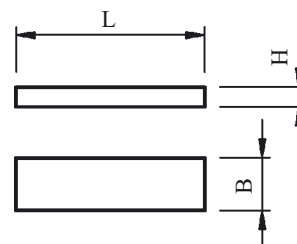

Vierkant-Queraufnahme Überkopf rechts, kurz **Form B3**

Rectangular transv. tool holder, overh. right hand, short DIN ISO 10 889 (DIN 69 880)

D1	H1_{-0,1}	DIN-Bezeichnung DIN-Designation	Artikel-Nr. Part No.	B1	B2	B3	H6	H7	L1^{+0,5}	L2	Unterlegplatte Adapter
16	12	B3-16x12x24	210.105.150	42	23	5	22	20	13	24	-
20	16	B3-20x16x30	211.107.150	55	30	7	30	25	16	30	218.329.220
20	16	B3-20x16x40	211.105.150	55	30	7	30	25	26	40	218.329.220
20	16	B3-20x16x30	231.107.150	55	30	7	30	25	18,5	30	218.329.220 *
20	16	B3-20x16x40	231.105.150	55	30	7	30	25	25,5	40	218.329.220 *
25	16	B3-25x16x30	217.105.150	55	30	7	30	25	16	30	218.329.220
30	20	B3-30x20x40	212.105.150	70	35	10	38	35	22	40	218.280.220
30	20	B3-30x20x60	212.107.150	70	35	10	38	35	42	60	218.280.220
40	25	B3-40x25x44	213.105.150	85	42,5	12,5	48	42,5	22	44	218.286.220
50	32	B3-50x32x55	214.105.150	100	50	16	60	50	30	55	218.290.220
60	32	B3-60x32x60	215.105.150	125	62,5	16	62,5	62,5	30	60	218.031.220

Bemerkungen / Remarks:

* höhenverstellbar / A=1 / height adjustable / A=1

Unterlegplatten für kleinere Drehmeißel

Adapter for smaller lathe chisel

Artikel-Nr. Part No.	H	L	B
218.329.220	4	54	14
218.280.220	4	69	16
218.286.220	5	84	20
218.290.220	7	99	25
218.031.220	7	120	25