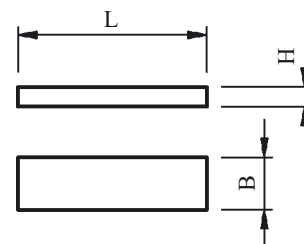

**Vierkant-Queraufnahme links, kurz**

**Form B2**

Rectangular transverse tool holder, left hand, short

DIN ISO 10 889 (DIN 69 880)

D1	H1 <sub>-0,1</sub>	DIN-Bezeichnung DIN-Designation	Artikel-Nr. Part No.	B1	B2	B3	H5	H6	L1 <sup>+0,5</sup>	L2	Unterlegplatte Adapter
16	12	B2-16x12x24	210.117.150	42	23	5	20	22	13	24	-
16	12	B2-16x12x34	210.115.150	42	23	5	20	22	23	34	-
20	16	B2-20x16x30	211.117.150	55	30	7	25	30	16	30	218.329.220
20	16	B2-20x16x30	231.117.150	55	30	7	25	30	18	30	218.275.220 *
20	16	B2-20x16x40	211.115.150	55	30	7	25	30	26	40	218.329.220
25	16	B2-25x16x30	217.115.150	55	30	7	25	30	16	30	218.329.220
25	16	B2-25x16x40	217.117.150	55	30	7	25	30	26	40	218.329.220
30	20	B2-30x20x40	212.115.150	70	35	10	28	38	22	40	218.280.220
30	20	B2-30x20x60	212.117.150	70	35	10	28	38	42	60	218.280.220
40	25	B2-40x25x44	213.115.150	85	42,5	12,5	32,5	48	22	44	218.286.220
50	32	B2-50x32x55	214.115.150	100	50	16	35	60	30	55	218.290.220
60	32	B2-60x32x60	215.115.150	125	62,5	16	42,5	62,5	30	60	218.031.220

**Bemerkungen / Remarks:**

\* höhenverstellbar / A=1 / height adjustable / A=1

**Unterlegplatten für kleinere Drehmeißel**

Adapter for smaller lathe chisel

Artikel-Nr. Part No.	H	L	B
218.329.220	4	54	14
218.275.220	4	55	12
218.280.220	4	69	16
218.286.220	5	84	20
218.290.220	7	99	25
218.031.220	7	120	25