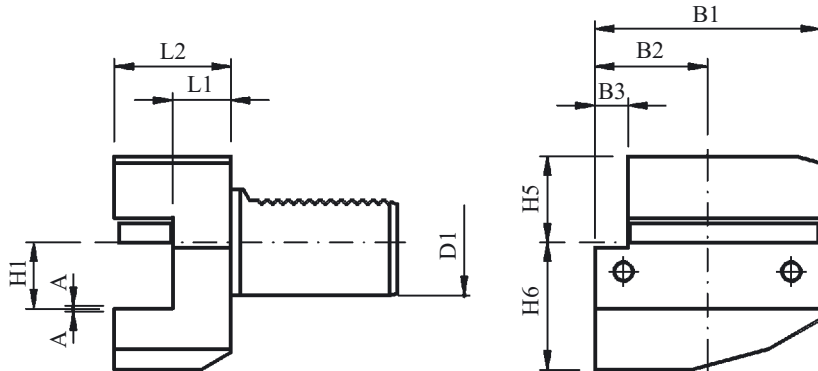

**Vierkant-Queraufnahme links, kurz**

**Form B2**

Rectangular transverse tool holder, left hand, short

DIN ISO 10 889 (DIN 69 880)

D1	H1 <sub>-0,1</sub>	DIN-Bezeichnung DIN-Designation	Artikel-Nr. Part No.	B1	B2	B3	H5	H6	L1 <sup>+0,5</sup>	L2	Unterlegplatte Adapter
16	12	B2-16x12x24	210.117.150	42	23	5	20	22	13	24	-
16	12	B2-16x12x34	210.115.150	42	23	5	20	22	23	34	-
20	16	B2-20x16x30	211.117.150	55	30	7	25	30	16	30	218.329.220
20	16	B2-20x16x30	231.117.150	55	30	7	25	30	18	30	218.275.220 *
20	16	B2-20x16x40	211.115.150	55	30	7	25	30	26	40	218.329.220
25	16	B2-25x16x30	217.115.150	55	30	7	25	30	16	30	218.329.220
25	16	B2-25x16x40	217.117.150	55	30	7	25	30	26	40	218.329.220
30	20	B2-30x20x40	212.115.150	70	35	10	28	38	22	40	218.280.220
30	20	B2-30x20x60	212.117.150	70	35	10	28	38	42	60	218.280.220
40	25	B2-40x25x44	213.115.150	85	42,5	12,5	32,5	48	22	44	218.286.220
50	32	B2-50x32x55	214.115.150	100	50	16	35	60	30	55	218.290.220
60	32	B2-60x32x60	215.115.150	125	62,5	16	42,5	62,5	30	60	218.031.220