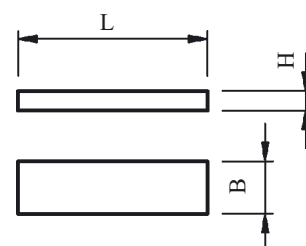

Vierkant-Queraufnahme rechts, kurz

Form B1

Rectangular transverse tool holder, right hand, short **DIN ISO 10 889 (DIN 69 880)**

D1	H1 _{-0,1}	DIN-Bezeichnung DIN-Designation	Artikel-Nr. Part No.	B1	B2	B3	H5	H6	L1 ^{+0,5}	L2	Unterlegplatte Adapter
16	12	B1-16x12x24	210.100.150	42	23	5	20	22	13	24	-
20	16	B1-20x16x30	211.102.150	55	30	7	25	30	16	30	218.329.220
20	16	B1-20x16x40	211.100.150	55	30	7	25	30	26	40	218.329.220
20	16	B1-20x16x30	231.102.150	55	30	7	25	30	18,5	30	218.329.220 *
20	16	B1-20x16x40	231.100.150	55	30	7	25	30	25,5	40	218.329.220 *
25	16	B1-25x16x30	217.100.150	55	30	7	25	30	16	30	218.329.220
30	20	B1-30x20x40	212.100.150	70	35	10	28	38	22	40	218.280.220
30	20	B1-30x20x60	212.102.150	70	35	10	28	38	42	60	218.280.220
30	20	B1-30x20x50	232.200.100	70	35	10	28	35	32	50	218.280.220 *
40	25	B1-40x25x44	213.100.150	85	42,5	12,5	32,5	48	22	44	218.286.220
50	32	B1-50x32x55	214.100.150	100	50	16	35	60	30	55	218.290.220
60	32	B1-60x32x60	215.100.150	125	62,5	16	42,5	62,5	30	60	218.031.220

Bemerkungen / Remarks:

* höhenverstellbar / A=1 / height adjustable / A=1

Unterlegplatten für kleinere Drehmeißel

Adapter for smaller lathe chisel

Artikel-Nr. Part No.	H	L	B
218.329.220	4	54	14
218.280.220	4	69	16
218.286.220	5	84	20
218.290.220	7	99	25
218.031.220	7	120	25