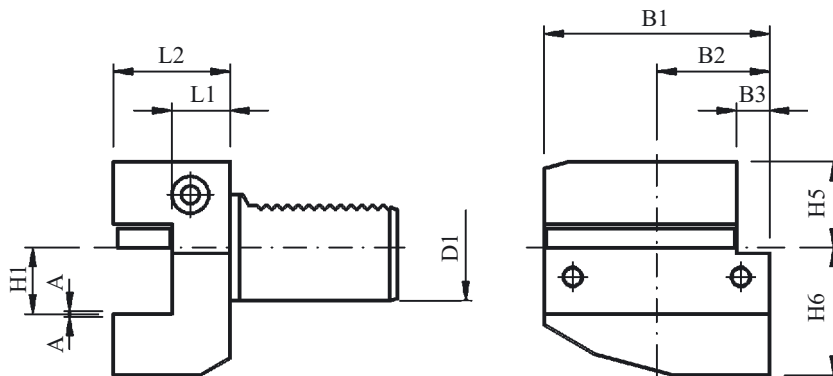

Vierkant-Queraufnahme rechts, kurz

Form B1

Rectangular transverse tool holder, right hand, short **DIN ISO 10 889 (DIN 69 880)**

D1	H1 _{-0,1}	DIN-Bezeichnung DIN-Designation	Artikel-Nr. Part No.	B1	B2	B3	H5	H6	L1 ^{+0,5}	L2	Unterlegplatte Adapter
16	12	B1-16x12x24	210.100.150	42	23	5	20	22	13	24	-
20	16	B1-20x16x30	211.102.150	55	30	7	25	30	16	30	218.329.220
20	16	B1-20x16x40	211.100.150	55	30	7	25	30	26	40	218.329.220
20	16	B1-20x16x30	231.102.150	55	30	7	25	30	18,5	30	218.329.220 *
20	16	B1-20x16x40	231.100.150	55	30	7	25	30	25,5	40	218.329.220 *
25	16	B1-25x16x30	217.100.150	55	30	7	25	30	16	30	218.329.220
30	20	B1-30x20x40	212.100.150	70	35	10	28	38	22	40	218.280.220
30	20	B1-30x20x60	212.102.150	70	35	10	28	38	42	60	218.280.220
30	20	B1-30x20x50	232.200.100	70	35	10	28	35	32	50	218.280.220 *
40	25	B1-40x25x44	213.100.150	85	42,5	12,5	32,5	48	22	44	218.286.220
50	32	B1-50x32x55	214.100.150	100	50	16	35	60	30	55	218.290.220
60	32	B1-60x32x60	215.100.150	125	62,5	16	42,5	62,5	30	60	218.031.220