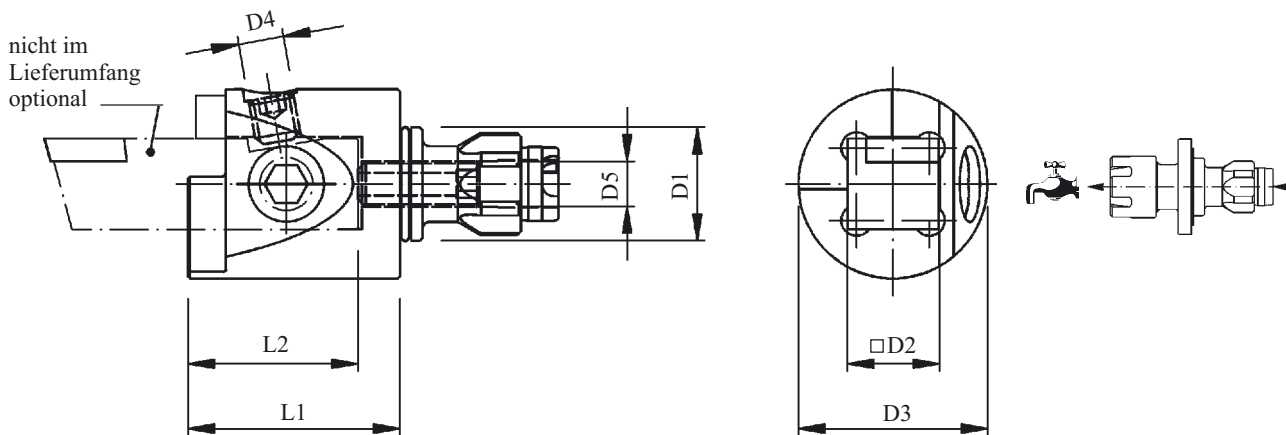

DECOFLEX® Adapter Meisselaufnahme

Type 20

DECOFLEX™ Adapter Turning Tool Holder For Square

Größe/Size D1	Artikel-Nr. Part No.	D2	D3	D4	D5	L1	L2	Ausführung Version
15	1520-0507	12	25	M6x6	M6	28	22,5	rechts/right
20	2120-0511	16	30	M6x8	M6	30	22,5	rechts/right
20	2120-0516	16	30	M6x8	M6	30	22,5	links/left