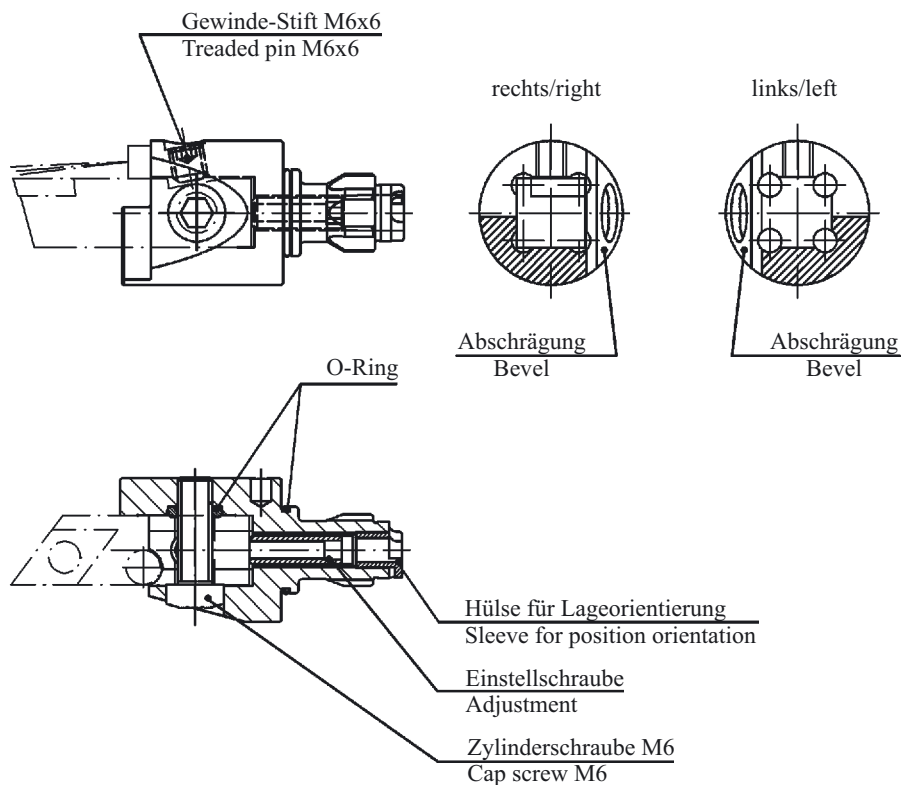

DECOFLEX® Adapter Meisselaufnahme

Type 20

DECOFLEX™ Adapter Turning Tool Holder For Square

Größe/Size D1	Artikel-Nr. Part No.	D2	D3	D4	D5	L1	L2	Ausführung Version
15	1520-0507	12	25	M6x6	M6	28	22,5	rechts/right
20	2120-0511	16	30	M6x8	M6	30	22,5	rechts/right
20	2120-0516	16	30	M6x8	M6	30	22,5	links/left