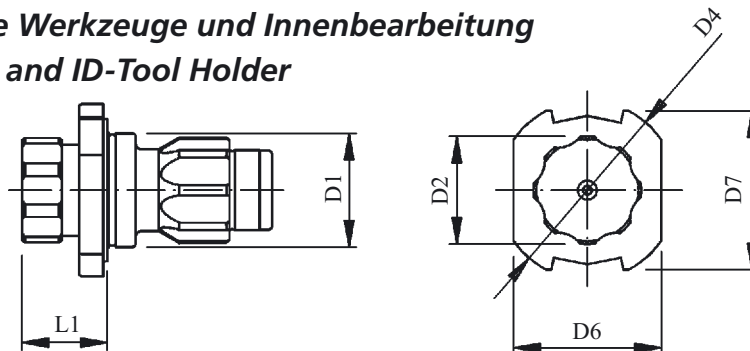

DECOFLEX® Adapter Verschlussstück

Type 16

DECOFLEX™ Adapter Plug

Für Angetriebene Werkzeuge und Innenbearbeitung

For Rotary Tools and ID-Tool Holder

Größe/Size D1	Artikel-Nr. Part No.	D2	D4	D6	D7	L1
15	1516-0480	19	26	21	22	9
20	2116-0522	19	31,5	26	28	12