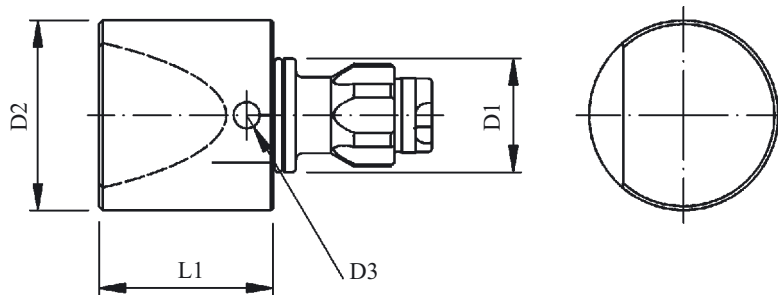

Größe/Size D1	Artikel-Nr. Part No.	D2	D4	D6	D7	L1
15	1516-0480	19	26	21	22	9
20	2116-0522	19	31,5	26	28	12

Für Meisselaufnahme / For Turning Tool Holder For Lathe Chisel

Größe/Size D1	Artikel-Nr. Part No.	D2	D3	L1
15	1516-0518	25	3,5	23
20	2116-0519	30	5	30