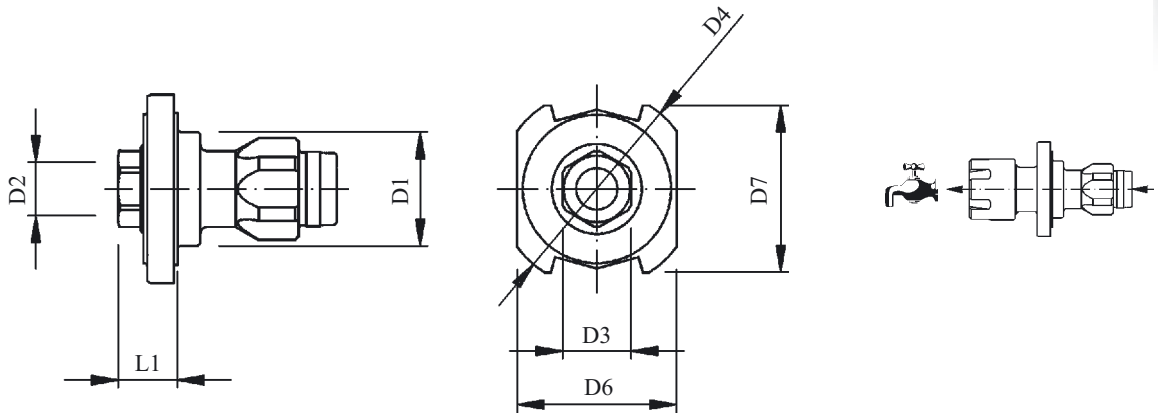

DECOFLEX® Adapter Spannzangenaufn. (Innenmutter) **Type 15**
 DECOFLEX™ Adapter collet Chuck (Internal Nut)

Größe/Size D1	Artikel-Nr. Part No.	Spannzange Collet	D2	D3	D4	D6	D7	L1 max.
15	1515-0439	4004E (ER 8)	0,5 – 5	9	26	21	22	8,1
20	2115-0586	4008E (ER11A)	0,5 – 7	13	31,5	26	28	13,8