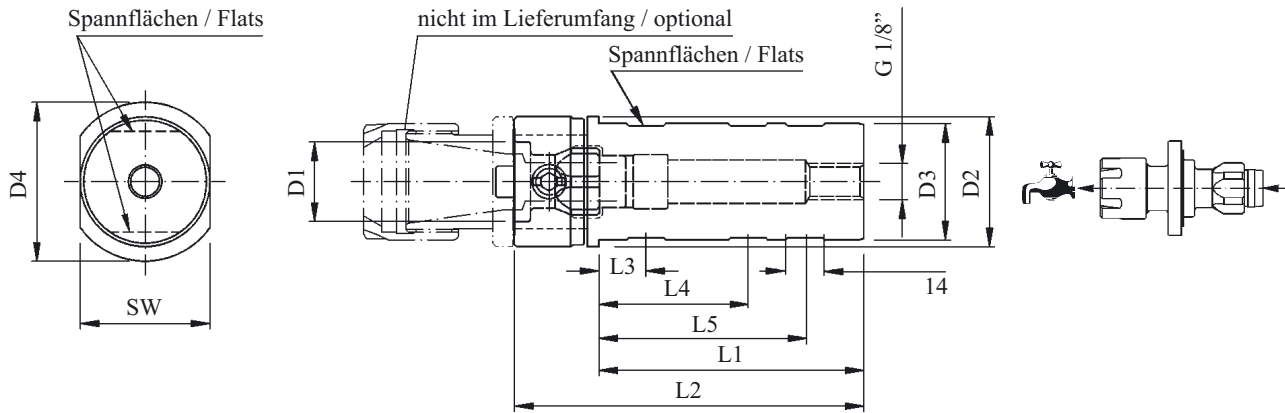

DECOFLEX® Aufnahme mit zylindrischem Schaft
DECOFLEX™ Straight Shank Interface

Type 12

Größe/Size D1	Artikel-Nr. Part No.	D2	D3	D4	SW	L1	L2	L3	L4	L5
15	1512-0492	34,5	20	30	24,5	58	74	10	40	-
15	1512-0494	34,5	20	30	24,5	24	40	10	-	-
15	1512-0553	24,4	20	30	24,5	30	49,5	8	22	-
15	1512-0449	24,5	22	30	24,5	24	40	10	-	-
15	1512-0447	24,5	22	30	24,5	58	74	10	40	-
15	1512-0500	34,5	22	30	24,5	70	86	10	40	60
15	1512-0493	34,5	25	30	24,5	58	74	10	40	-
15	1512-0495	34,5	25	30	24,5	24	40	10	-	-
15	1512-0497	34,5	30	30	24,5	58	74	10	40	-
15	1512-0450	34,5	32	30	24,5	24	40	10	-	-
15	1512-0448	34,5	32	30	24,5	58	74	10	40	-