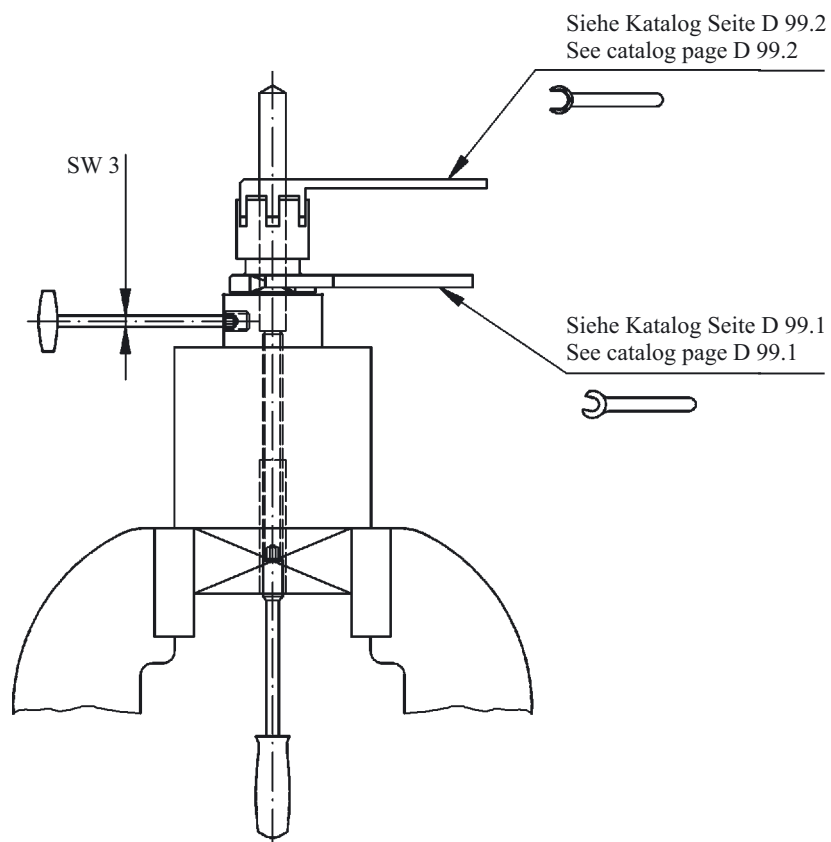

Держатели для инструмента малого диаметра EPPINGER DECOFLEX тип 11

Технические характеристики

Архангельск (8182)63-90-72	Ижевск (3412)26-03-58	Магнитогорск (3519)55-03-13	Пермь (342)205-81-47	Сургут (3462)77-98-35
Астана (7172)727-132	Иркутск (395)279-98-46	Москва (495)268-04-70	Ростов-на-Дону (863)308-18-15	Тверь (4822)63-31-35
Астрахань (8512)99-46-04	Казань (843)206-01-48	Мурманск (8152)59-64-93	Рязань (4912)46-61-64	Томск (3822)98-41-53
Барнаул (3852)73-04-60	Калининград (4012)72-03-81	Набережные Челны (8552)20-53-41	Самара (846)206-03-16	Тула (4872)74-02-29
Белгород (4722)40-23-64	Калуга (4842)92-23-67	Нижний Новгород (831)429-08-12	Санкт-Петербург (812)309-46-40	Тюмень (3452)66-21-18
Брянск (4832)59-03-52	Кемерово (3842)65-04-62	Новокузнецк (3843)20-46-81	Саратов (845)249-38-78	Ульяновск (8422)24-23-59
Владивосток (423)249-28-31	Киров (8332)68-02-04	Новосибирск (383)227-86-73	Севастополь (8692)22-31-93	Уфа (347)229-48-12
Волгоград (844)278-03-48	Краснодар (861)203-40-90	Омск (3812)21-46-40	Симферополь (3652)67-13-56	Хабаровск (4212)92-98-04
Вологда (8172)26-41-59	Красноярск (391)204-63-61	Орел (4862)44-53-42	Смоленск (4812)29-41-54	Челябинск (351)202-03-61
Воронеж (473)204-51-73	Курск (4712)77-13-04	Оренбург (3532)37-68-04	Сочи (862)225-72-31	Череповец (8202)49-02-64
Екатеринбург (343)384-55-89	Липецк (4742)52-20-81	Пенза (8412)22-31-16	Ставрополь (8652)20-65-13	Ярославль (4852)69-52-93
Иваново (4932)77-34-06	Киргизия (996)312-96-26-47	Россия (495)268-04-70	Казахстан (772)734-952-31	

DECOFLEX® Einstellvorrichtung
 DECOFLEX™ Setup Fixture

Type **11**

Größe/Size D1	Artikel-Nr. Part No.	D2	D3	L1	L2	L3
15	1511-0437	□ 48	63	111,1	95	20

Werkzeugwechsel / Tool Change

D 99.1

D 99.1

D 99.1

D 99.2