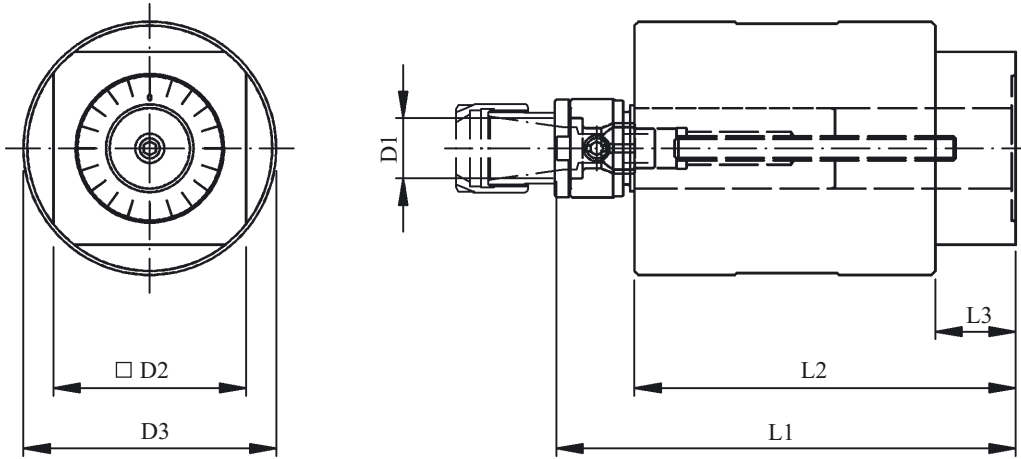

DECOFLEX® Einstellvorrichtung
 DECOFLEX™ Setup Fixture

Type **11**

Größe/Size D1	Artikel-Nr. Part No.	D2	D3	L1	L2	L3
15	1511-0437	□ 48	63	111,1	95	20

Werkzeugwechsel / Tool Change

D 99.1

D 99.1

D 99.1

D 99.2