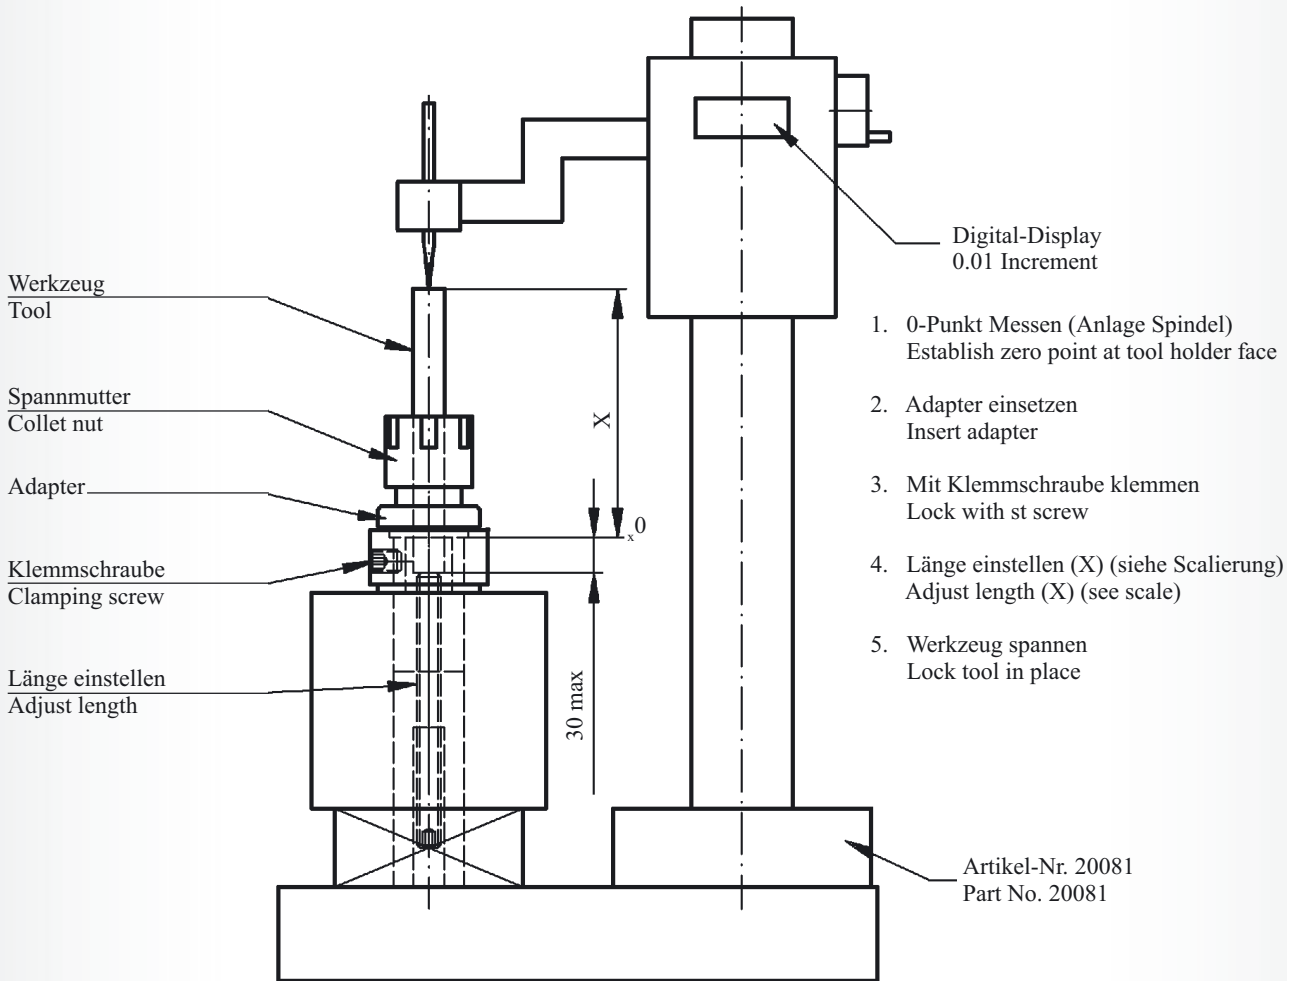

DECOFLEX® Einstellvorrichtung
 DECOFLEX™ Setup Fixture

Type **11**

Größe/Size D1	Artikel-Nr. Part No.	D2	D3	L1	L2	L3
15	1511-0437	□ 48	63	111,1	95	20

Werkzeugwechsel / Tool Change

D 99.1

D 99.1

D 99.1

D 99.2

DECOFLEX® Einstellvorrichtung
 DECOFLEX™ Setup Fixture

Type **11**

Архангельск (8182)63-90-72
Астана (7172)727-132
Астрахань (8512)99-46-04
Барнаул (3852)73-04-60
Белгород (4722)40-23-64
Брянск (4832)59-03-52
Владивосток (423)249-28-31
Волгоград (844)278-03-48
Вологда (8172)26-41-59
Воронеж (473)204-51-73
Екатеринбург (343)384-55-89
Иваново (4932)77-34-06