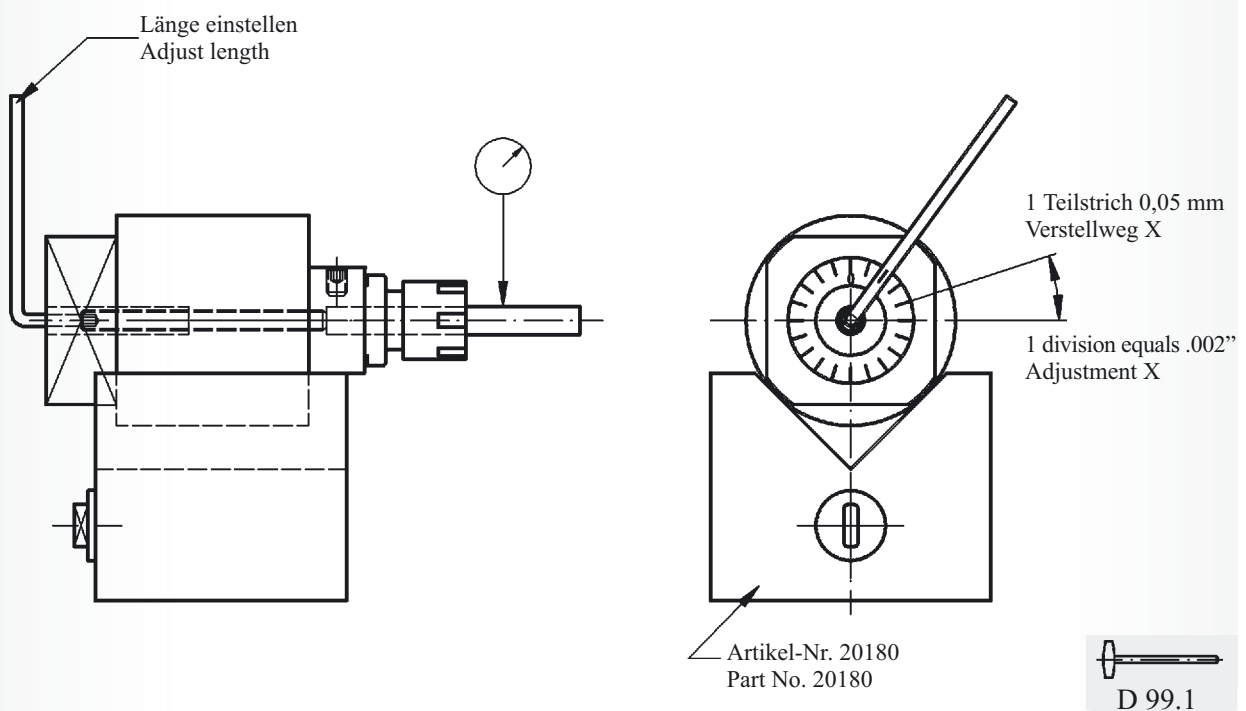

DECOFLEX® Einstellvorrichtung
DECOFLEX™ Setup Fixture

Type **11**