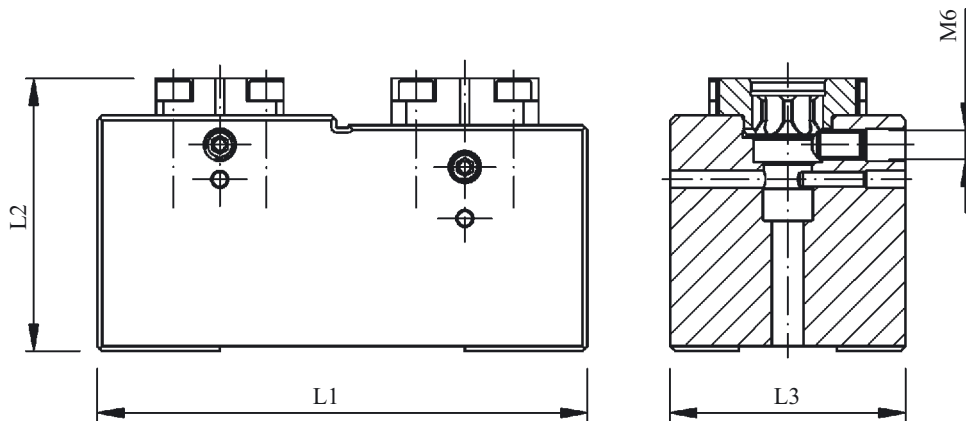

# Держатели для инструмента малого диаметра EPPINGER DECOFLEX тип 11.5

**DECOFLEX® Montageklotz**  
 DECOFLEX™ Assembly Aid

Type **11.5**

Größe/Size D1	Artikel-Nr. Part No.	L1	L2	L3
15	0.001.508	100	55,5	48
20	0.001.508	100	55,5	48

Архангельск (8182)63-90-72  
Астана (7172)727-132  
Астрахань (8512)99-46-04  
Барнаул (3852)73-04-60  
Белгород (4722)40-23-64  
Брянск (4832)59-03-52  
Владивосток (423)249-28-31  
Волгоград (844)278-03-48  
Вологда (8172)26-41-59  
Воронеж (473)204-51-73  
Екатеринбург (343)384-55-89  
Иваново (4932)77-34-06  
Ижевск (3412)26-03-58  
Иркутск (395)279-98-46  
Казань (843)206-01-48  
Калининград (4012)72-03-81  
Калуга (4842)92-23-67  
Кемерово (3842)65-04-62  
Киров (8332)68-02-04  
Краснодар (861)203-40-90  
Красноярск (391)204-63-61  
Курск (4712)77-13-04  
Липецк (4742)52-20-81  
Киргизия (996)312-96-26-47  
Магнитогорск (3519)55-03-13  
Москва (495)268-04-70  
Мурманск (8152)59-64-93  
Набережные Челны (8552)20-53-41  
Нижний Новгород (831)429-08-12  
Новокузнецк (3843)20-46-81  
Новосибирск (383)227-86-73  
Омск (3812)21-46-40  
Орел (4862)44-53-42  
Оренбург (3532)37-68-04  
Пенза (8412)22-31-16  
Россия (495)268-04-70  
Пермь (342)205-81-47  
Ростов-на-Дону (863)308-18-15  
Рязань (4912)46-61-64  
Самара (846)206-03-16  
Санкт-Петербург (812)309-46-40  
Саратов (845)249-38-78  
Севастополь (8692)22-31-93  
Симферополь (3652)67-13-56  
Смоленск (4812)29-41-54  
Сочи (862)225-72-31  
Ставрополь (8652)20-65-13  
Казахстан (772)734-952-31  
Сургут (3462)77-98-35  
Тверь (4822)63-31-35  
Томск (3822)98-41-53  
Тула (4872)74-02-29  
Тюмень (3452)66-21-18  
Ульяновск (8422)24-23-59  
Уфа (347)229-48-12  
Хабаровск (4212)92-98-04  
Челябинск (351)202-03-61  
Череповец (8202)49-02-64  
Ярославль (4852)69-52-93