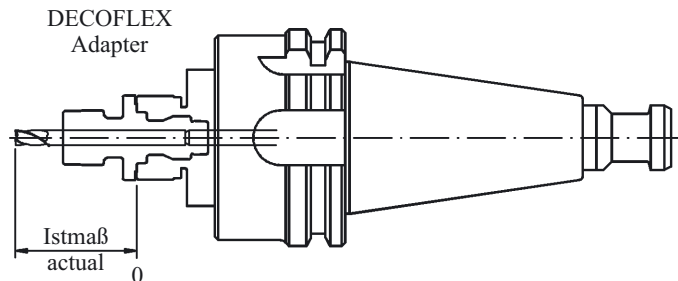

Step 1

Capture zero point to establish Null position.

2. Messung

Istmaß des DECOFLEX-Adapters
 vom 0-Punkt aus ermitteln.

Step 2

Measure tip of tool to Null position
 for actual dimension.

Größe/Size D1	Type 11.1 Type 11.2	Artikel-Nr. Part No.
15	1511-0438	1510-0671
15	1511-0463	1510-0671
15	1511-0461	1510-0671
15	1511-0464	1510-0671