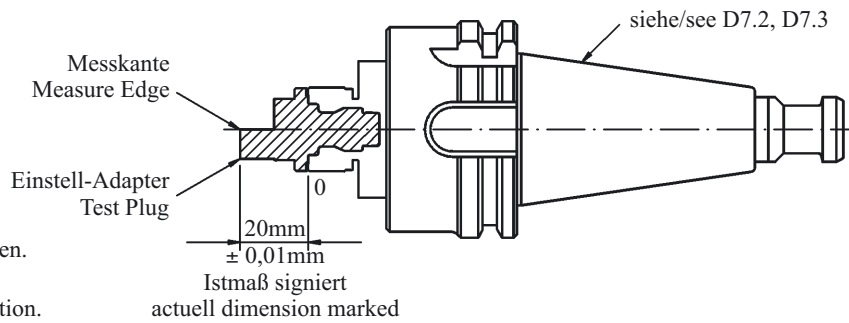

DECOFLEX® Einstell-Adapter
DECOFLEX™ Setting-Adapter

Type 11.4

Einstellen der DECOFLEX® Adapter mit Einstell-Adapter
Setup of DECOFLEX™ Adapter with Presetter

1. Messung

0-Punkt ermitteln mit Einstell-Adapter
 Einstellmaß in Voreinstellgerät hinterlegen.

Step 1

Capture zero point to establish Null position.

2. Messung

Istmaß des DECOFLEX-Adapters
 vom 0-Punkt aus ermitteln.

Step 2

Measure tip of tool to Null position
 for actual dimension.

Größe/Size D1	Type 11.1 Type 11.2	Artikel-Nr. Part No.
15	1511-0438	1510-0671
15	1511-0463	1510-0671
15	1511-0461	1510-0671
15	1511-0464	1510-0671