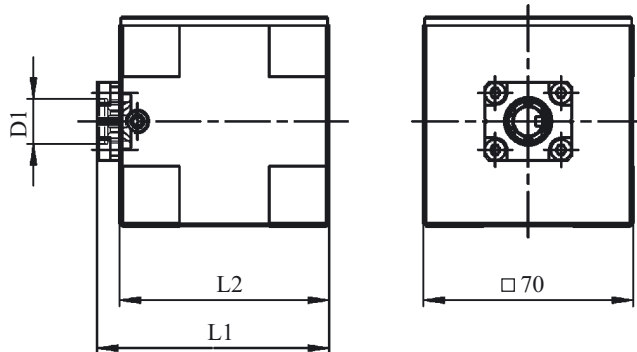

DECOFLEX® Prüfvorrichtung für Meisselaufnahme
 DECOFLEX™ Checking Fixture for Turning Tool Holder

Type **11.3**

Größe/Size D1	Artikel-Nr. Part No.	L1	L2
15	1511-0668	77,5	70
20	2111-0670	79,5	70

Größe/Size D1	Artikel-Nr. Part No.
15	1510-0672
20	2110-0673