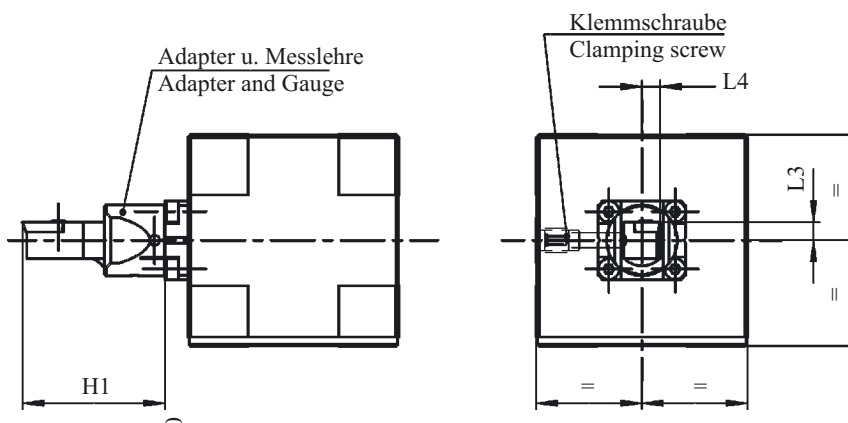

DECOFLEX® Prüfvorrichtung für Meisselaufnahme
 DECOFLEX™ Checking Fixture for Turning Tool Holder

Type **11.3**

Größe/Size D1	Artikel-Nr. Part No.	L1	L2
15	1511-0668	77,5	70
20	2111-0670	79,5	70

Größe/Size D1	Artikel-Nr. Part No.
15	1510-0672
20	2110-0673