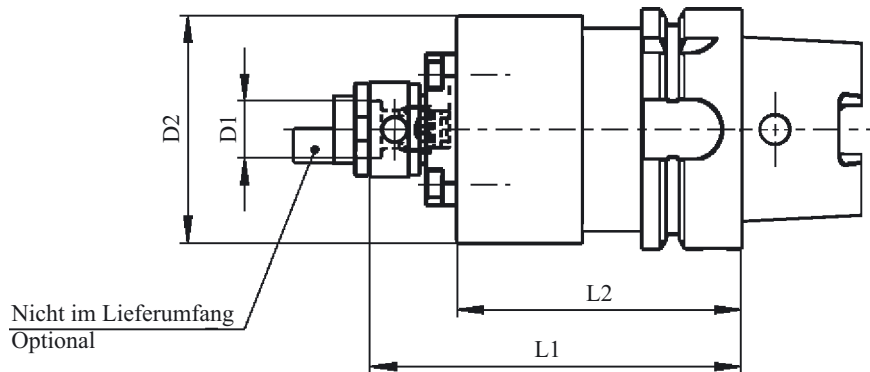

**DECOFLEX®** HSK-Aufnahme

Type **11.2**

DECOFLEX™ Machine Tool Interface (HSK) DIN 69893

Größe/Size D1	Artikel-Nr. Part No.	Bezeichnung Type A	D2	L1	L2
15	1511-0461	HSK A/C-63	60	98	75
15	1511-0464	HSK B/D-63	60	98	75