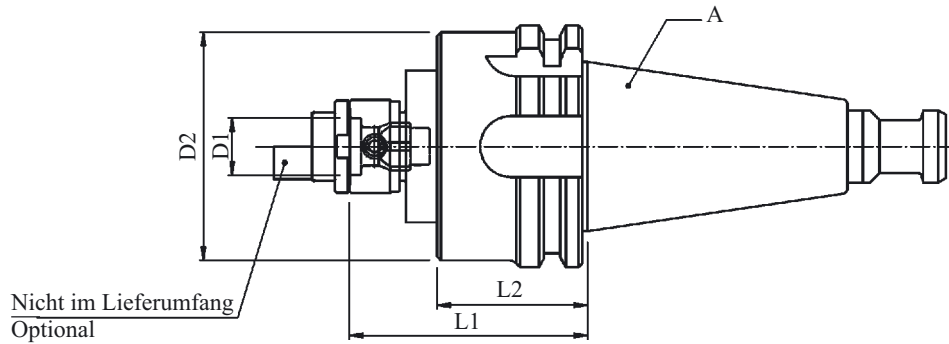

DECOFLEX® Steilkegelaufnahme

Type **11.1**

DECOFLEX™ Machine Tool Interface ISO DIN 69871 (SK) JIS-B 6639 (MAS/BT)

Größe/Size D1	Artikel-Nr. Part No.	Bezeichnung Type A	D2	L1	L2
15	1511-0438	SK 40	60	63	40
15	1511-0463	MAS BT 40	60	63	40