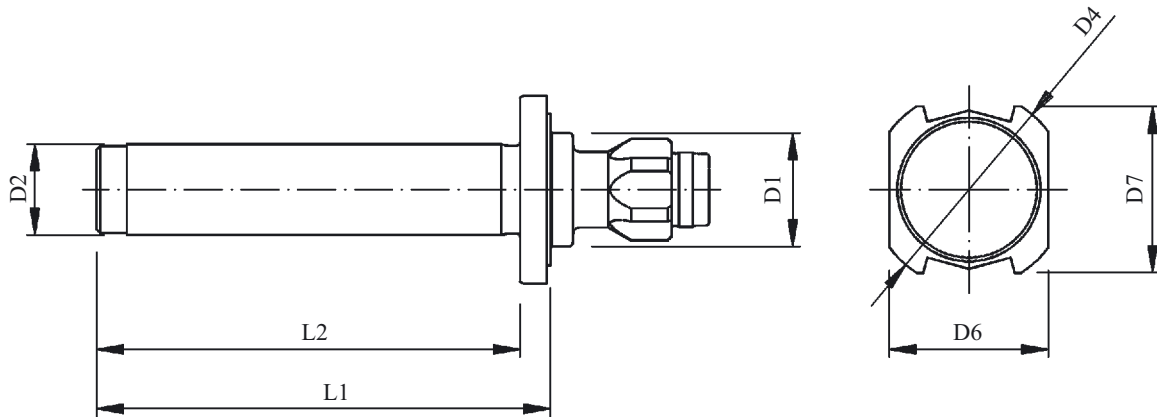

DECOFLEX® Adapter Prüfdorn
 DECOFLEX™ Test Mandrel

Type 10

Größe/Size D1							
¹⁾ 15	1510-0454	12	26	21	22	60	56
²⁾ 15	1510-0502	12	25	-	-	60	52
²⁾ 20	2110-0508	12	30	-	-	60	52

¹⁾ Für angetriebene Werkzeuge / For Rotary Tools