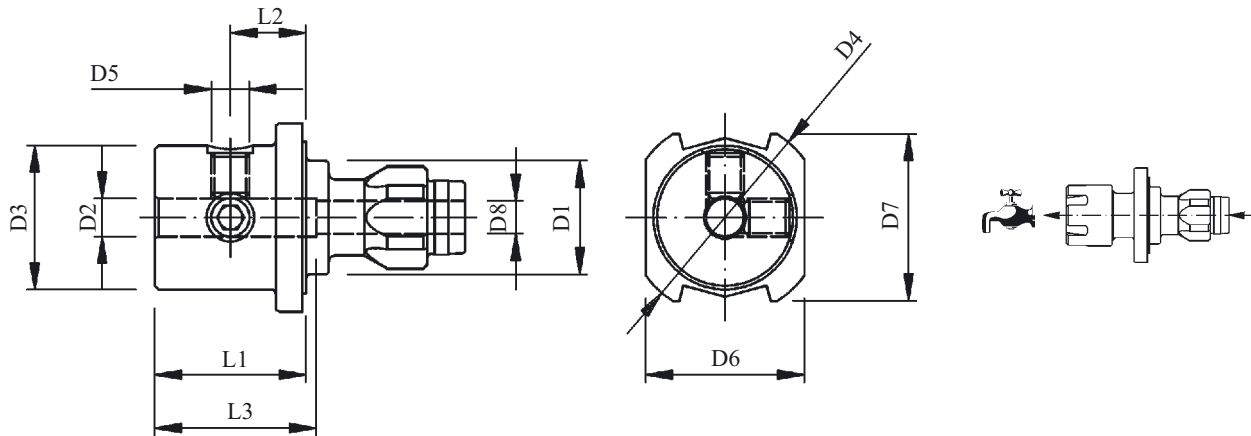

DECOFLEX® Adapter Bohreraufnahme
 DECOFLEX™ Adapter Drill Holder

Type **08**

Größe/Size D1	Artikel-Nr. Part No.	D2	D3	D4	D5	D6	D7	D8	L1	L2	L3
15	1508-0455	3	15	26	M3x5	21	22	M8x1	14	7,5	-
15	1508-0456	4	15	26	M4x5	21	22	M8x1	15	8	-
15	1508-0457	5	18	26	M5x6	21	22	M8x1	15	8	-
15	1508-0458	6	18	26	M6x6	21	22	M8x1	20	10	-
15	1508-0459	8	20	26	M8x6	21	22	M8x1	25	13	26
15	1508-0473	10	23	26	M8x6	21	22	M8x1	25	13	26
20	2108-0525	3	15	31,5	M3x5	26	28	M8x1	15	8,5	-
20	2108-0526	4	15	31,5	M4x5	26	28	M8x1	16	9	-
20	2108-0527	5	18	31,5	M5x6	26	28	M8x1	16	9	-
20	2108-0528	6	18	31,5	M6x6	26	28	M8x1	21	11	-
20	2108-0529	8	20	31,5	M8x6	26	28	M8x1	26	14	26
20	2108-0530	10	23	31,5	M8x6	26	28	M8x1	26	14	26
20	2108-0531	12	25	31,5	M8x6	26	28	M8x1	29	15	30
20	2108-0532	14	27	31,5	M8x6	26	28	M8x1	29	15	31