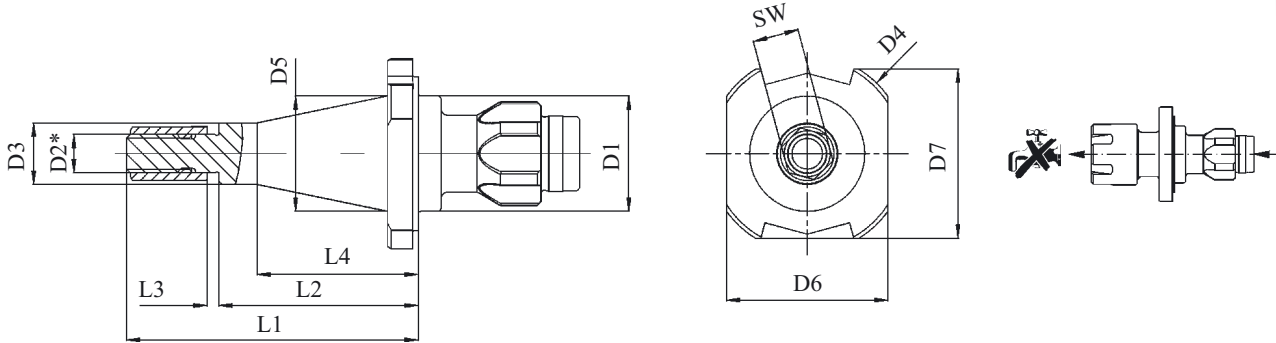

DECOFLEX® Adapter Aufsteckdorn
 DECOFLEX™ Adapter Mill Arbor

Type **07**

Größe/Size D1	Artikel-Nr. Part No.	D2*	D3	D4	D5	D6	D7	L1	L2	L3 max.	L4	SW
15	1507-0538	3,5	6	26	15	21	22	38	26	1	21	5
15	1507-0537	5	8	26	15	21	22	38	26	1,5	21	6
15	1507-0536	8	15	26	15	21	22	38	26	1,5	-	13