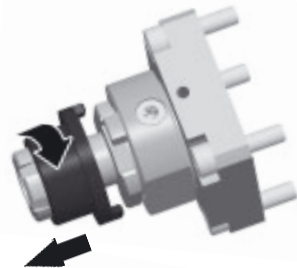

Größe/Size D1	Artikel-Nr. Part No.	Spannzange Collet	D2	D3	D4	D6	D7	D8	D9	L1 max.	L2 max.	L4	L5
15	1501-0491	4008E (ER11M)	0,5– 7	16	26	21	22	7,2	20	23,5	-	7	16
15	1501-0490	426E (ER16M)	0,5– 10	22	26	21	22	7,2	25,5	32,5	33,5	7	17,5
20	2101-0534	426E (ER16M)	0,5– 10	22	31,5	26	28	10,2	26	33,5	-	8	18,7
20	2101-0535	428E (ER20M)	1– 13	28	31,5	26	28	10,2	31	35	38	9,3	20,7

DECOFLEX® Adapter Spannzangenaufn. Standardausführung Type **01**
 DECOFLEX™ Adapter Collet Chuck Standard Version

Adapter-Wechsel mit Verdrehsicherung
Adapter-Change with Turnlock System

1 Adapter in Spindel einbringen.
 Verschlußring­klaue muß an Schlüssel­fläche Adapter eingerastet sein.

Insert adapter into spindle.
 Lock ring must be fixed at spanner flat.

2 Adapter bis zum Anschlag Nase Kopfring drehen - ca. 30°
 Rotate adapter to stop, approximately 30° turn.

3 Verschlußring­klaue durch ziehen ausrasten und im Uhrzeigersinn drehen.
 Disengage lock ring by pulling, then turn clockwise.

4 Adapter verriegeln: Verschlußring­klaue muß zwischen Anschlag Nase Kopfring und Adapteraussparung einrasten. Adapter klemmen mit Sechskant-Schraubendreher SW 3

Lock Adapter: Lockring must engage between stop and spanner flat. Lock adapter with 3 mm hex wrench.