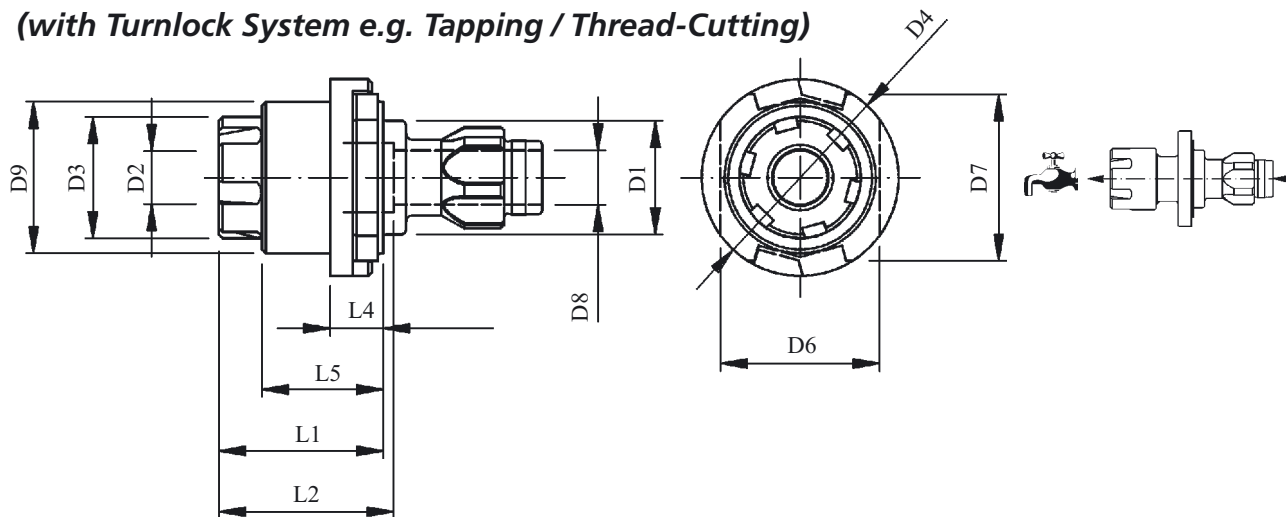

DECOFLEX® Adapter Spannzangenaufn. Standardausführung Type **01**
DECOFLEX™ Adapter Collet Chuck Standard Version

(mit Verdrehsicherung z.B. Gewindeschneiden)
(with Turnlock System e.g. Tapping / Thread-Cutting)

Größe/Size D1	Artikel-Nr. Part No.	Spannzange Collet	D2	D3	D4	D6	D7	D8	D9	L1 max.	L2 max.	L4	L5
15	1501-0491	4008E (ER11M)	0,5– 7	16	26	21	22	7,2	20	23,5	-	7	16
15	1501-0490	426E (ER16M)	0,5– 10	22	26	21	22	7,2	25,5	32,5	33,5	7	17,5
20	2101-0534	426E (ER16M)	0,5– 10	22	31,5	26	28	10,2	26	33,5	-	8	18,7
20	2101-0535	428E (ER20M)	1– 13	28	31,5	26	28	10,2	31	35	38	9,3	20,7