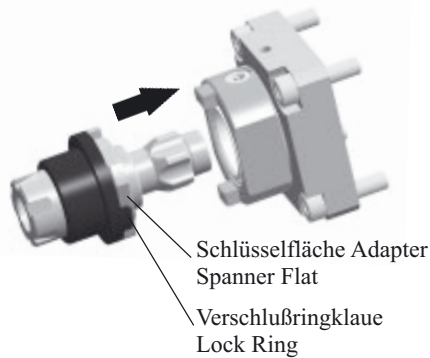

DECOFLEX® Adapter Spannzangenaufn. Standardausführung Type **01**
 DECOFLEX™ Adapter Collet Chuck Standard Version

(mit Verdrehsicherung z.B. Gewindeschneiden)
 (with Turnlock System e.g. Tapping / Thread-Cutting)

Größe/Size D1	Artikel-Nr. Part No.	Spannzange Collet	D2	D3	D4	D6	D7	D8	D9	L1 max.	L2 max.	L4	L5
15	1501-0491	4008E (ER11M)	0,5– 7	16	26	21	22	7,2	20	23,5	-	7	16
15	1501-0490	426E (ER16M)	0,5– 10	22	26	21	22	7,2	25,5	32,5	33,5	7	17,5
20	2101-0534	426E (ER16M)	0,5– 10	22	31,5	26	28	10,2	26	33,5	-	8	18,7
20	2101-0535	428E (ER20M)	1– 13	28	31,5	26	28	10,2	31	35	38	9,3	20,7

DECOFLEX® Adapter Spannzangenaufn. Standardausführung Type **01**
 DECOFLEX™ Adapter Collet Chuck Standard Version

Adapter-Wechsel mit Verdrehsicherung
Adapter-Change with Turnlock System

1 Adapter in Spindel einbringen.
 Verschlußring­klaue muß an Schlüssel­fläche Adapter eingerastet sein.