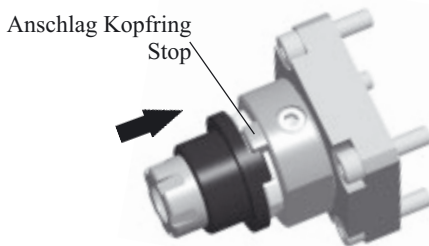

DECOFLEX® Adapter Spannzangenaufn. Standardausführung Type **01**
 DECOFLEX™ Adapter Collet Chuck Standard Version

Adapter-Wechsel mit Verdrehsicherung
Adapter-Change with Turnlock System

1 Adapter in Spindel einbringen.
 Verschlußring­klaue muß an Schlüssel­fläche Adapter eingerastet sein.

Insert adapter into spindle.
 Lock ring must be fixed at spanner flat.

2 Adapter bis zum Anschlag Nase Kopfring drehen - ca. 30°
 Rotate adapter to stop, approximately 30° turn.

3 Verschlußring­klaue durch ziehen ausrasten und im Uhrzeigersinn drehen.
 Disengage lock ring by pulling, then turn clockwise.