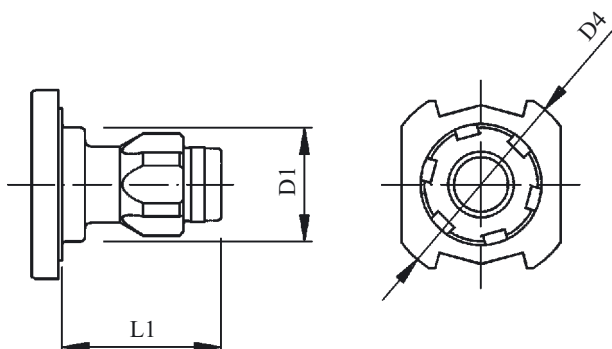

Держатели для инструмента малого диаметра EPPINGER DECOFLEX тип 00

Технические характеристики

Архангельск (8182)63-90-72	Ижевск (3412)26-03-58	Магнитогорск (3519)55-03-13	Пермь (342)205-81-47	Сургут (3462)77-98-35
Астана (7172)727-132	Иркутск (395)279-98-46	Москва (495)268-04-70	Ростов-на-Дону (863)308-18-15	Тверь (4822)63-31-35
Астрахань (8512)99-46-04	Казань (843)206-01-48	Мурманск (8152)59-64-93	Рязань (4912)46-61-64	Томск (3822)98-41-53
Барнаул (3852)73-04-60	Калининград (4012)72-03-81	Набережные Челны (8552)20-53-41	Самара (846)206-03-16	Тула (4872)74-02-29
Белгород (4722)40-23-64	Калуга (4842)92-23-67	Нижний Новгород (831)429-08-12	Санкт-Петербург (812)309-46-40	Тюмень (3452)66-21-18
Брянск (4832)59-03-52	Кемерово (3842)65-04-62	Новокузнецк (3843)20-46-81	Саратов (845)249-38-78	Ульяновск (8422)24-23-59
Владивосток (423)249-28-31	Киров (8332)68-02-04	Новосибирск (383)227-86-73	Севастополь (8692)22-31-93	Уфа (347)229-48-12
Волгоград (844)278-03-48	Краснодар (861)203-40-90	Омск (3812)21-46-40	Симферополь (3652)67-13-56	Хабаровск (4212)92-98-04
Вологда (8172)26-41-59	Красноярск (391)204-63-61	Орел (4862)44-53-42	Смоленск (4812)29-41-54	Челябинск (351)202-03-61
Воронеж (473)204-51-73	Курск (4712)77-13-04	Оренбург (3532)37-68-04	Сочи (862)225-72-31	Череповец (8202)49-02-64
Екатеринбург (343)384-55-89	Липецк (4742)52-20-81	Пенза (8412)22-31-16	Ставрополь (8652)20-65-13	Ярославль (4852)69-52-93
Иваново (4932)77-34-06	Киргизия (996)312-96-26-47	Россия (495)268-04-70	Казахстан (772)734-952-31	

DECOFLEX® Adapter *Baugrößen-Übersicht*
 DECOFLEX™ Adapter Overview of Mounting Adapters

00

D1	Größe Size	D4	L1
15	15	26	21
20	20	30	21

Архангельск (8182)63-90-72
Астана (7172)727-132
Астрахань (8512)99-46-04
Барнаул (3852)73-04-60
Белгород (4722)40-23-64
Брянск (4832)59-03-52
Владивосток (423)249-28-31
Волгоград (844)278-03-48
Вологда (8172)26-41-59
Воронеж (473)204-51-73
Екатеринбург (343)384-55-89
Иваново (4932)77-34-06