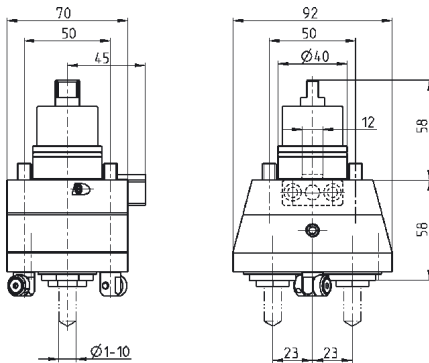

Bohr-Fräskopf gerade, doppelt / Drilling Milling Head Straight, Double

Artikel-Nr. Part No.	Spannz. Collet	Kühlung Coolant	i n	M	Drehr. Rotation
7.075.300	ER 16	ext.	1:1 6000	20	↺↻