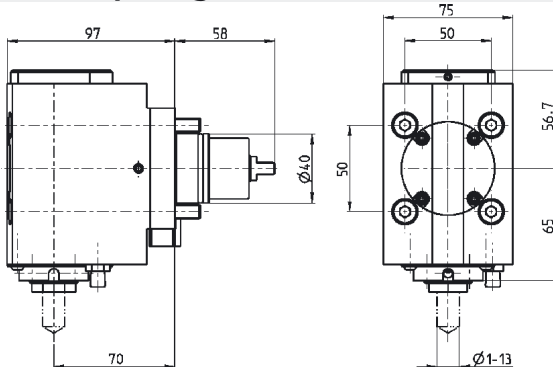

Bohr-Fräskopf abgewinkelt, links-rechts / Drilling Milling Head Angular, Left-Right

Artikel-Nr. Part No.	Spannz. Collet	Kühlung Coolant	i n	M	Drehr. Rotation
7.075.365	ER 20	ext.	1:1 6000	25	↺↻
7.075.370	ER 20	int./ext.	1:1 6000	25	↺↻