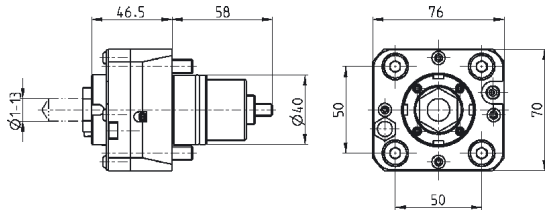

Biglia Schaft / Shank 40*

Hier eine Auswahl von PRECI-FLEX-Systemwerkzeugen. Weitere angetriebene Werkzeuge, sowie feste Werkzeughalter, Bohrstangenhalter, Abstechhalter usw., Detailunterlagen anfordern.

Here a selection of PRECI FLEX Systemtools. Further rotary tool holder, as well as static tool holder, boring bar holder, cut-off tool holder etc., detail documents on request.

Bohr-Fräskopf gerade / Drilling Milling Head Straight

Artikel-Nr. Part No.	Spannz. Collet	Kühlung Coolant	i n	M	Drehr. Rotation
7.075.285	ER 20	ext.	1:1 6000	25	↺↻
7.075.295	ER 20	int./ext.	1:1 6000	25	↺↻