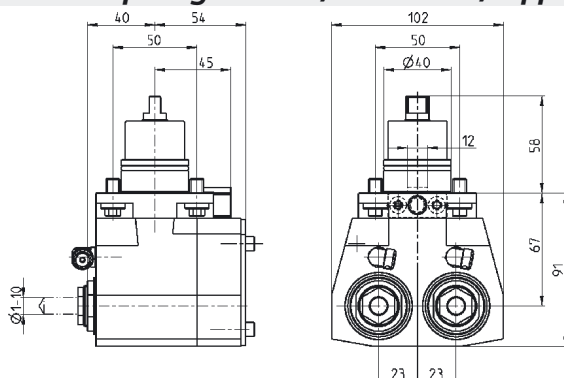

Bohr-Fräskopf abgewinkelt, links-rechts, doppelt / Drilling Milling Head Angular, Left-Right, Double

Artikel-Nr. Part No.	Spannz. Collet	Kühlung Coolant	i n	M	Drehr. Rotation
7.075.375	ER 16	ext.	1:1 6000	40	↺↻

* These tool holder are also suitable for following turning & milling centers: Biglia B436 and others.